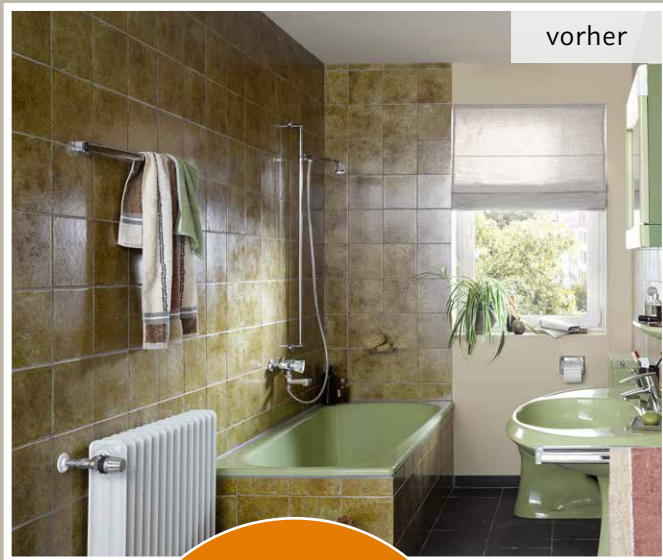

SMARTE BADSANIERUNG MIT **RENODECO**

vorher

nachher

**HSK**  
DIE BADEXPERTEN

fiese  
FLIESE?

**Fläche** |  
statt Fuge.

Mit RenoDeco schnell, sicher & kostengünstig zur neuen Dusche!

Elektro • Heizung • Sanitär  
**Altendeitering**

# Der einfache Weg zur neuen Dusche!

Hochwertig, schnell, fugenlos – und unkompliziert aus einer Hand.

Ob geerbtes Haus der Oma oder in die Jahre gekommene Immobilie – viele Bäder sind alles andere als up-to-date. Ein neuer, moderner Look mit mehr Komfort muss her! Und das am besten schnell, einfach und unkompliziert. Als Sanitärprofi nehmen wir das gerne für Sie in die Hand, mit erstklassigen Produkten von HSK.

Das **Wandverkleidungssystem RenoDeco** lässt unliebsame Fliesenspiegel im Nu verschwinden. Zusammen mit einer neuen Dusche und modernen Armaturen entsteht ein frischer und individueller Look.