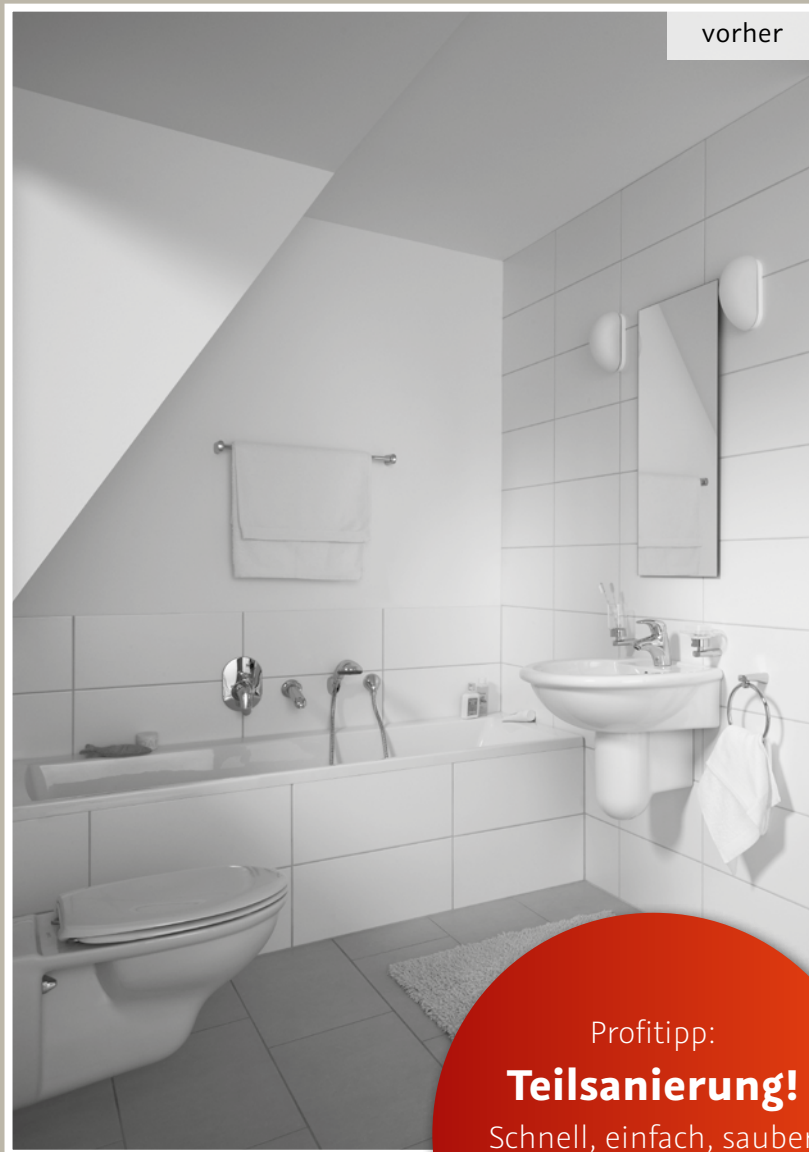

vorher

Profitipp:
Teilsanierung!
Schnell, einfach, sauber
und mit wenig
Materialaufwand.